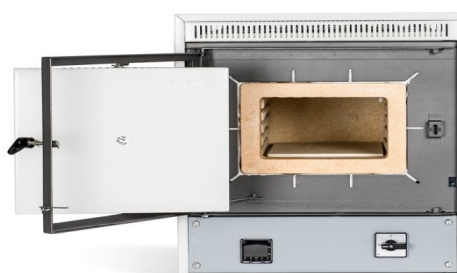

Reference	Name	Size / Description	List Price (€)

HORNOS MUFLAS

STANDARD		Puerta	Volumen		
59000-00101	Muffovan 3	arriba	3l	1100°C	1.321,00 €
59000-00102	Muffovan 8	arriba	8,2l	1100°C	1.636,00 €
59000-00103	Muffovan 8	izq.	8,2l	1100°C	1.456,00 €
59000-00104	Muffovan 8	abajo	8,2l	1100°C	1.580,00 €
59000-00105	Muffovan 13	arriba	13l	1100°C	1.985,00 €
59000-00106	Muffovan 22	arriba	22l	1100°C	2.571,00 €
59000-00107	Muffovan 39	arriba	39l	1100°C	3.426,00 €
59000-00108	Muffovan 6,7	izq.	6,7l	1300°C	2.278,00 €
59000-00109	Muffovan 10	up	10l	1300°C	2.796,00 €

*Disponibles en versión chasis externo en acero inoxidable, preguntar precios.

OPTIMUM con apertura de puerta a la izquierda					
59000-00129	Muffovan 8H		8l	1600°C	2.919,00 €
59000-00130	Muffovan 30		30l	1100°C	3.617,00 €
59000-00131	Muffovan 30M		30l	1300°C	3.617,00 €
59000-00132	Muffovan 40		40l	1200°C	2.751,00 €
59000-00133	Muffovan 45		45l	1200°C	3.854,00 €
59000-00134	Muffovan 80		80l	1100°C	on request €

HORNOS MUFLA CON CÁMARA CERÁMICA y apertura puerta a la izquierda					
59000-00109	Muffovan C 4		4l	900°C	1.220,00 €
59000-00110	Muffovan C 4		4l	1100°C	1.344,00 €
59000-00111	Muffovan C 4		4l	1200°C	1.715,00 €
59000-00112	Muffovan C 4		4l	1300°C	2.098,00 €
59000-00113	Muffovan C 7		7,2l	900°C	1.400,00 €
59000-00114	Muffovan C 7		7,2l	1100°C	1.963,00 €
59000-00115	Muffovan C 7		7,2l	1200°C	2.334,00 €
59000-00116	Muffovan C 7		7,2l	1300°C	2.514,00 €
59000-00117	Muffovan C 12		12l	900°C	2.514,00 €
59000-00118	Muffovan C 12		12l	1100°C	2.919,00 €
59000-00119	Muffovan C 12		12l	1200°C	3.156,00 €
59000-00120	Muffovan C 12		12l	1300°C	3.381,00 €
59000-00121	Muffovan C 15		15l	900°C	3.381,00 €
59000-00122	Muffovan C 15		15l	1100°C	3.561,00 €
59000-00123	Muffovan C 15		15l	1200°C	3.854,00 €
59000-00124	Muffovan C 15		15l	1300°C	4.270,00 €