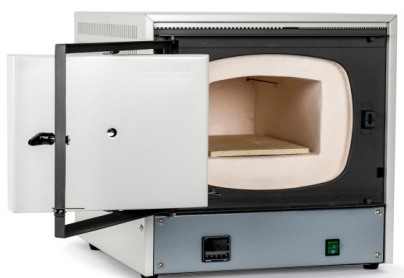

HORNOS TUBO					
59000-00125	Muffovan T 4		Ø 35mm; l:200mm	1250°C	2.154,00 €
59000-00126	Muffovan T 5		Ø 50mm; l:200mm	1250°C	2.379,00 €
59000-00127	Muffovan T 7		Ø 70mm; l:200mm	1250°C	2.649,00 €

HORNOS EJES					
59000-00128	Muffovan S 16		16l	900°C	3.415,00 €

ACCESORIOS / OPCIONES *					
59000-01100	Zumbador				67,00 €
59000-01101	Timer (comienzo retrasado)				171,00 €
59000-01102	OTP- Protección sobre temperatura				210,00 €
59000-01103	Salida tipo chimenea con ventilador para procesos de envejecimiento				260,00 €
59000-01104	Controlador Programable				381,00 €
59000-01107	Recipiente metálico (caja) para tratamiento de muestras				95,00 €
59000-01108	Caja de gas y equipamiento para entrada de gas .				886,00 €
59000-01109	Puerto de acceso de 35mm para equipos con Temp máx. de100°C				305,00 €

Standard